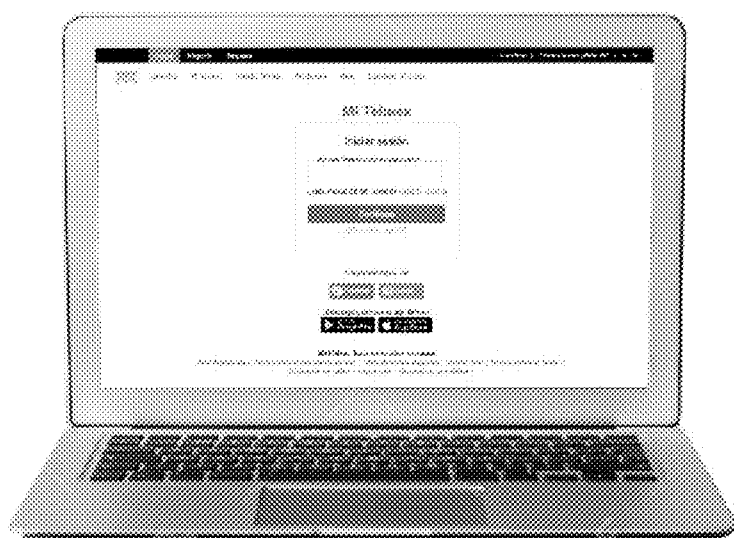

Con MI TELMEX haces todo desde donde quieras

Ingresa a Mi Telmex con tu número Telmex o tu correo electrónico y disfruta de todas sus funcionalidades:

- Consulta, paga y descarga tu Recibo Telmex.
- Domicilia tu Recibo de forma fácil y segura.
- Aumenta los Megas de tu Paquete Infinitum.
- Cambia los datos de acceso de tu módem Telmex.
- Localiza sitios WiFi y conéctate a la red Infinitum.
- Compra tiempo aire Telcel con cargo a tu Recibo Telmex.

¿Aún no tienes tu cuenta Mi Telmex?
Regístrate fácil y rápido en mitelmex.telmex.com